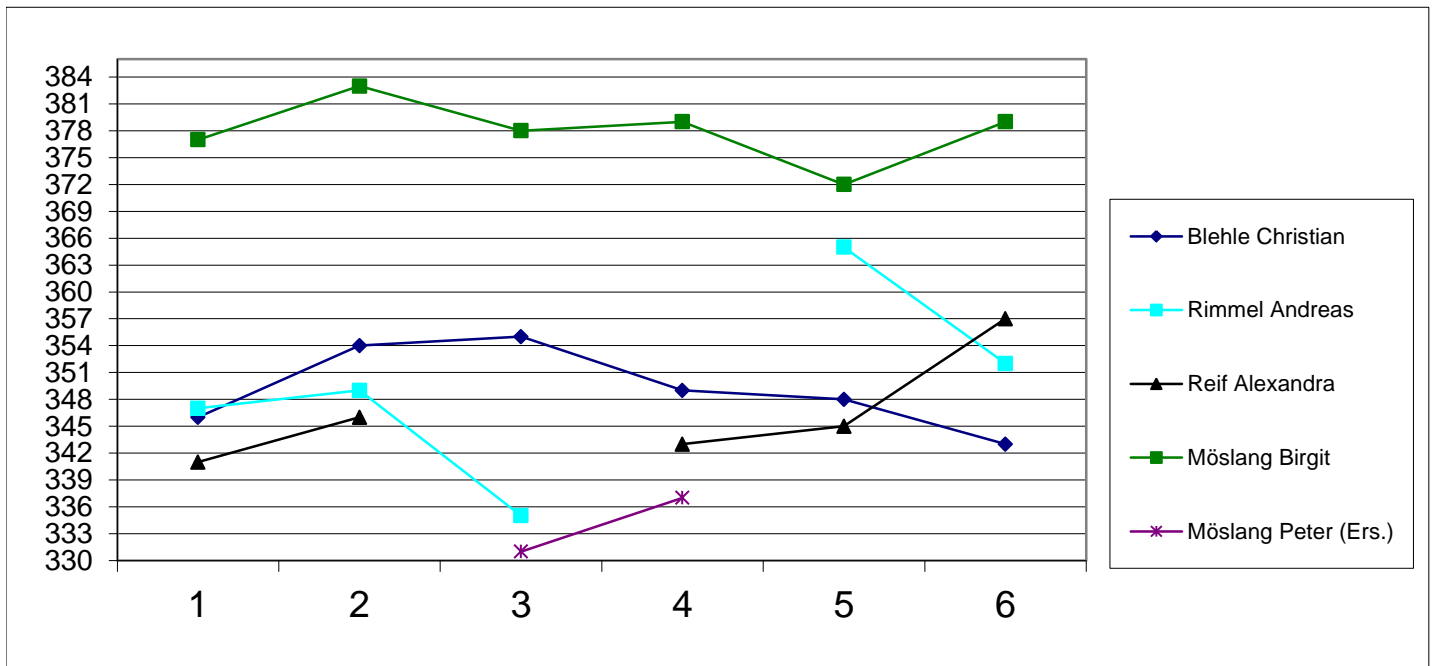

Verbandsrundenwettkampf 2012/2013

Luftgewehr Gruppe 2

Di. 16.10.2012	Alttrauchburg 2	:	Weitnau 2	1411 : 1450
Di. 23.10.2012	Memhölz 1	:	Alttrauchburg 2	1431 : 1432
Di. 30.10.2012	Schwarzerd 3	:	Alttrauchburg 2	1434 : 1399
Di. 08.01.2013	Weitnau 2	:	Alttrauchburg 2	1434 : 1408
Di. 15.01.2013	Alttrauchburg 2	:	Memhölz 1	1430 : 1465
Di. 22.01.2013	Alttrauchburg 2	:	Schwarzerd 3	1431 : 1427

Blehle Christian	346	354	355	349	348	343	349,17
Rimmel Andreas	347	349	335		365	352	349,60
Reif Alexandra	341	346		343	345	357	346,40
Möslang Birgit	377	383	378	379	372	379	378,00
Möslang Peter (Ers.)			331	337			334,00
	1411	1432	1399	1408	1430	1431	1418,50