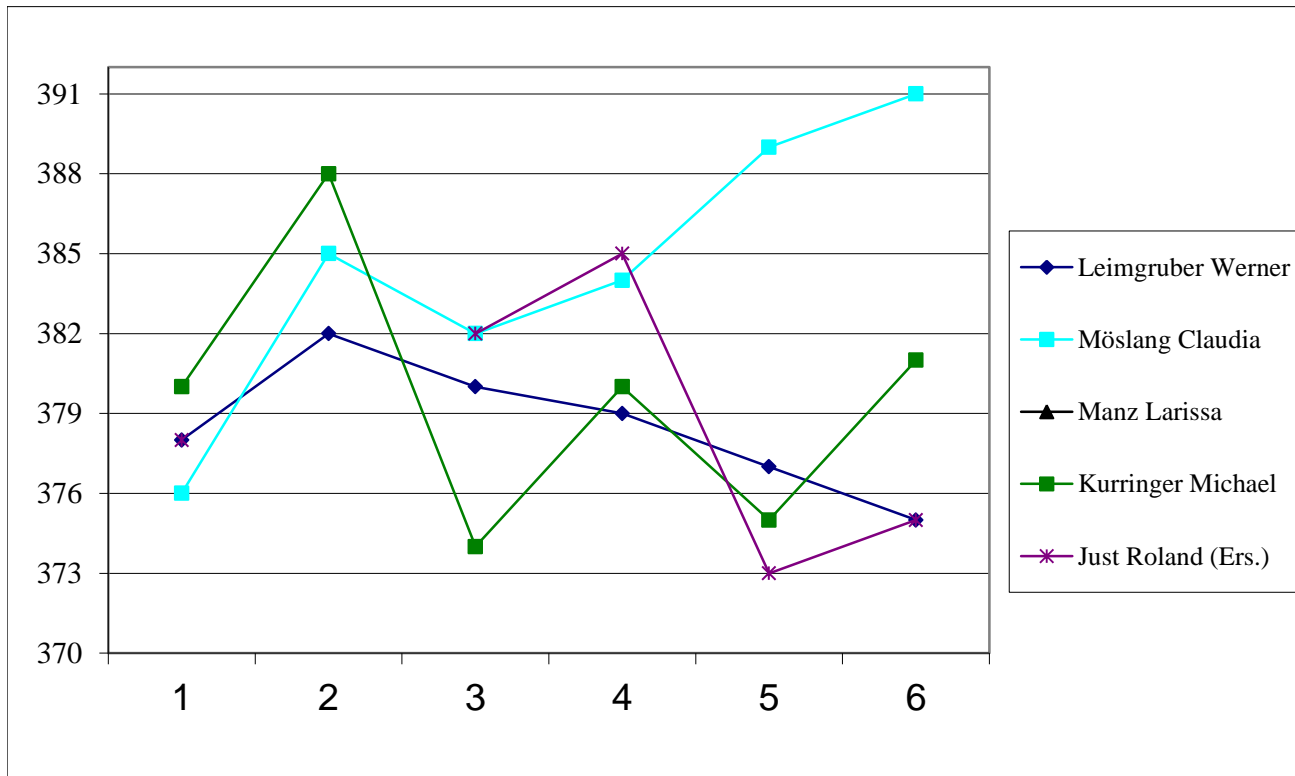

Verbandsrundenwettkampf 2012/2013

Luftgewehr Gruppe 1

Di. 16.10.2012	Schwarzerd 1	:	Alttrauchburg 1	1502 : 1512
Di. 23.10.2012	Alttrauchburg 1	:	Schwarzerd 2	1517 : 1472
Di. 30.10.2012	Weitnau 1	:	Alttrauchburg 1	1488 : 1518
Di. 08.01.2013	Alttrauchburg 1	:	Schwarzerd 1	1528 : 1489
Di. 15.01.2013	Schwarzerd 2	:	Alttrauchburg 1	1472 : 1514
Di. 22.01.2013	Alttrauchburg 1	:	Weitnau 1	1522 : 1447

Leimgruber Werner	378	382	380	379	377	375	378,50
Möslang Claudia	376	385	382	384	389	391	384,50
Manz Larissa		362					362,00
Kurringer Michael	380	388	374	380	375	381	379,67
Just Roland (Ers.)	378		382	385	373	375	378,60
	1512	1517	1518	1528	1514	1522	1518,50