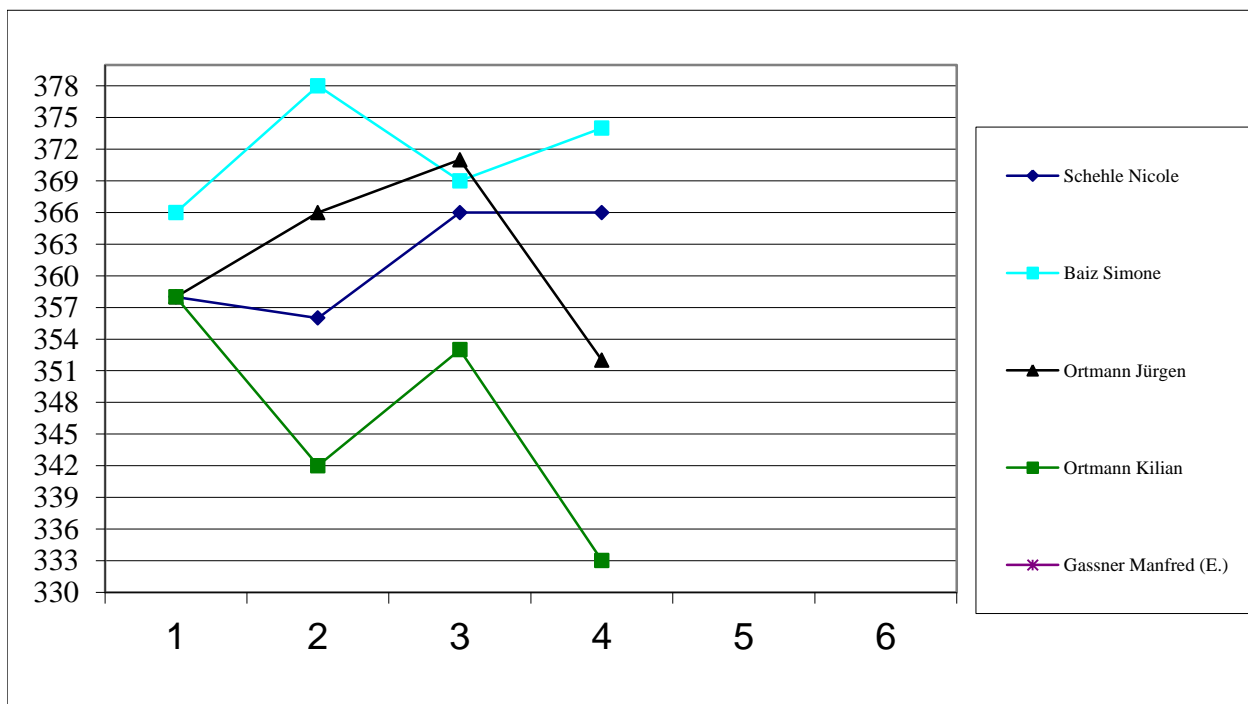

Verbandsrundenwettkampf 2012/2013

Luftgewehr Gruppe 5

Di. 16.10.2011	Kürnach 1	:	Alttrauchburg 3	1373 : 1440
Di. 23.10.2012	Frei	:		
Di. 30.10.2012	Engelwarz 2	:	Alttrauchburg 3	1354 : 1442
Di. 08.01.2013	Alttrauchburg 3	:	Kürnach 1	1459 : 1360
Di. 15.01.2013	Frei	:		
Di. 22.01.2013	Alttrauchburg 3	:	Engelwarz 2	1425 : 1351

Schehle Nicole	358	356	366	366			361,50
Baiz Simone	366	378	369	374			371,75
Ortmann Jürgen	358	366	371	352			361,75
Ortmann Kilian	358	342	353	333			346,50
Gassner Manfred (E.)							
	1440	1442	1459	1425			1441,50