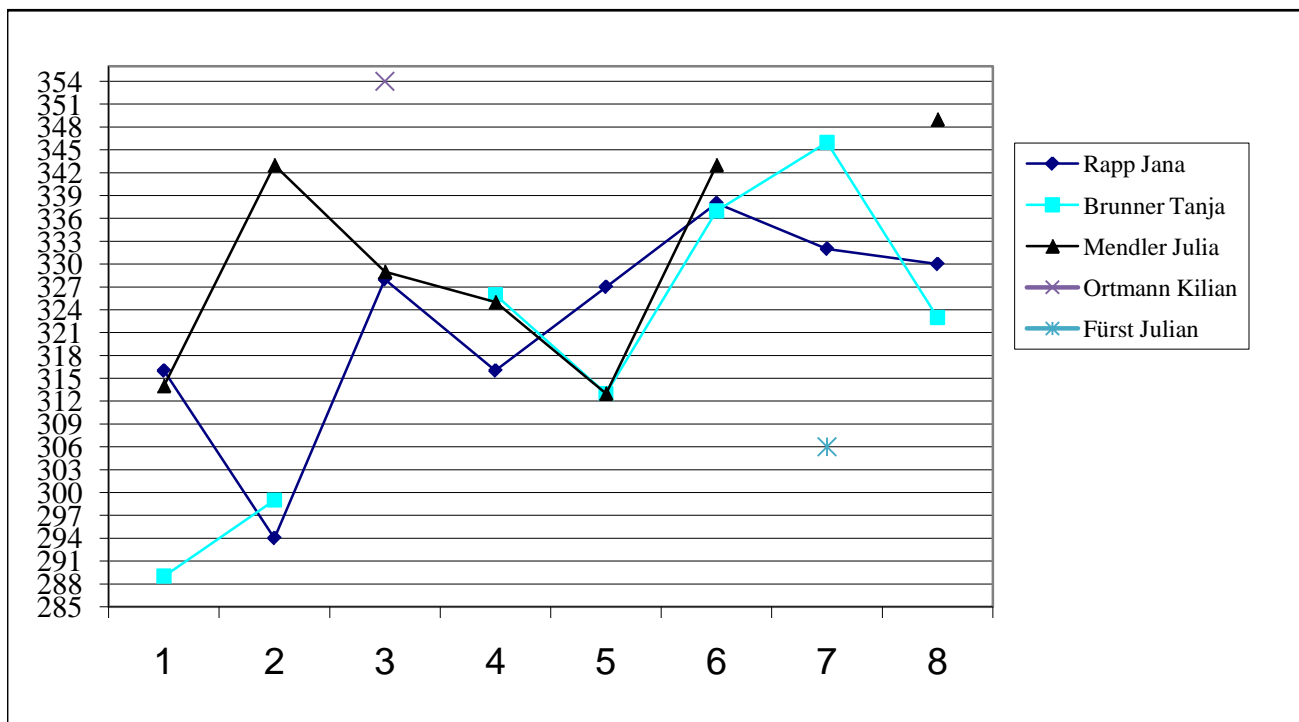

Verbandsrundenwettkampf 2011/2012

Luftgewehr Gruppe 8 Jugend

Di. 11.10.2011	Alttrauchburg 1	:	Sibratshofen 1	919 : 944
Di. 18.10.2011	Alttrauchburg 1	:	Eschach 1	936 : 961
Di. 25.10.2011	Frei	:		
Di. 01.11.2011	Alttrauchburg 1	:	Schwarzerd 1	1011 : 886
Di. 08.11.2011	Weitnau 1	:	Alttrauchburg 1	1026 : 967
Di. 21.11.2011	Sibratshofen 1	:	Alttrauchburg 1	907 : 953
Di. 28.11.2011	Alttrauchburg 1	:	Eschach 1	1018 : 969
Di. 05.12.2011	Frei	:		
Di. 12.12.2011	Schwarzerd 1	:	Alttrauchburg 1	937 : 984
Di. 19.12.2011	Alttrauchburg 1	:	Weitnau 1	1002 : 1014

Rapp Jana	<u>316</u>	<u>294</u>	<u>328</u>	316	327	<u>338</u>	332	<u>330</u>	322,63
Brunner Tanja	<u>289</u>	<u>299</u>		326	313	<u>337</u>	346	<u>323</u>	319,00
Mendler Julia	<u>314</u>	<u>343</u>	<u>329</u>	325	313	<u>343</u>		<u>349</u>	330,86
Ortmann Kilian			<u>354</u>						354,00
Fürst Julian							306		306,00
	919	936	1011	967	953	1018	984	1002	973,75