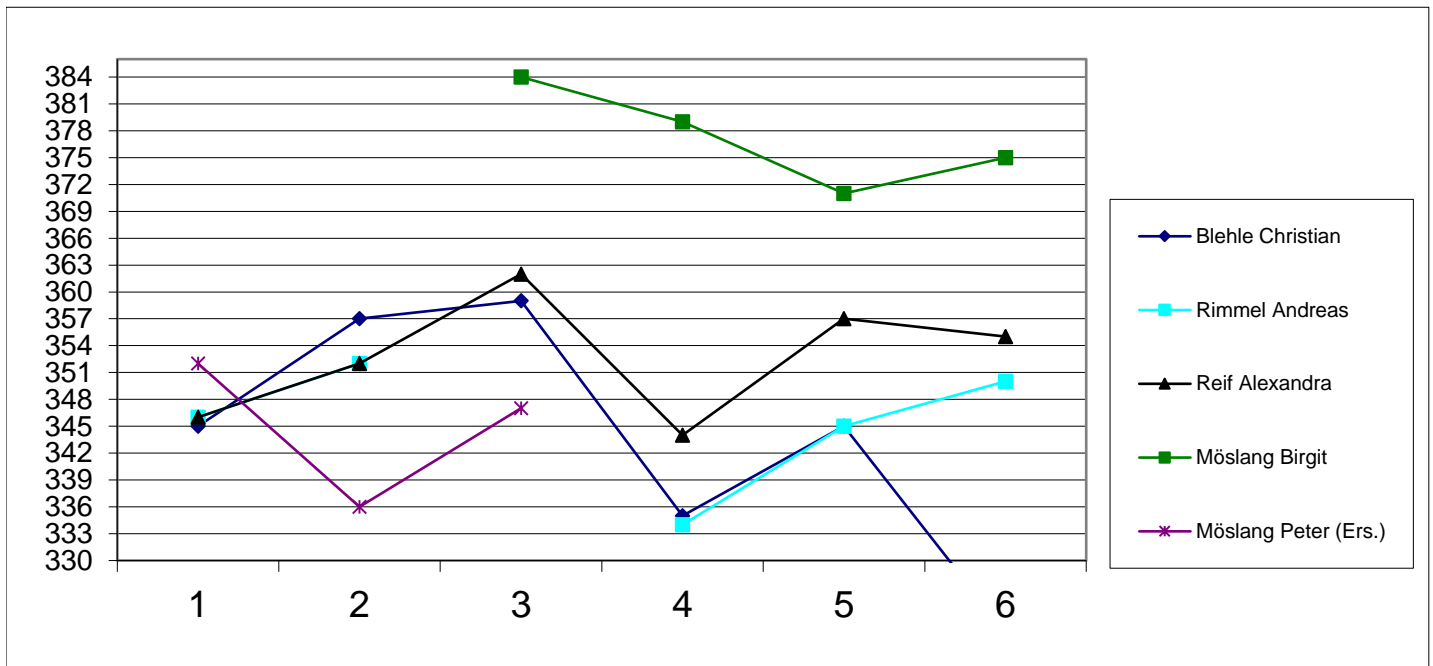

Verbandsrundenwettkampf 2013/2014

Luftgewehr Gruppe 3

Di. 15.10.2013	Alttrauchburg 2	:	Wirlings 1	1389 : 1415
Di. 22.10.2013	Buchenberg 1	:	Alttrauchburg 2	1397 : 1397
Di. 29.10.2013	Alttrauchburg 2	:	Eschach 1	1452 : 1441
Di. 07.01.2014	Wirlings 1	:	Alttrauchburg 2	1373 : 1392
Di. 14.01.2014	Alttrauchburg 2	:	Buchenberg 1	1418 : 1407
Di. 21.01.2014	Eschach 1	:	Alttrauchburg 2	1423 : 1402

Blehle Christian	345	357	359	335	345	322	343,83
Rimmel Andreas	346	352		334	345	350	345,40
Reif Alexandra	346	352	362	344	357	355	352,67
Möslang Birgit			384	379	371	375	377,25
Möslang Peter (Ers.)	352	336	347				345,00
	1389	1397	1452	1392	1418	1402	1408,33