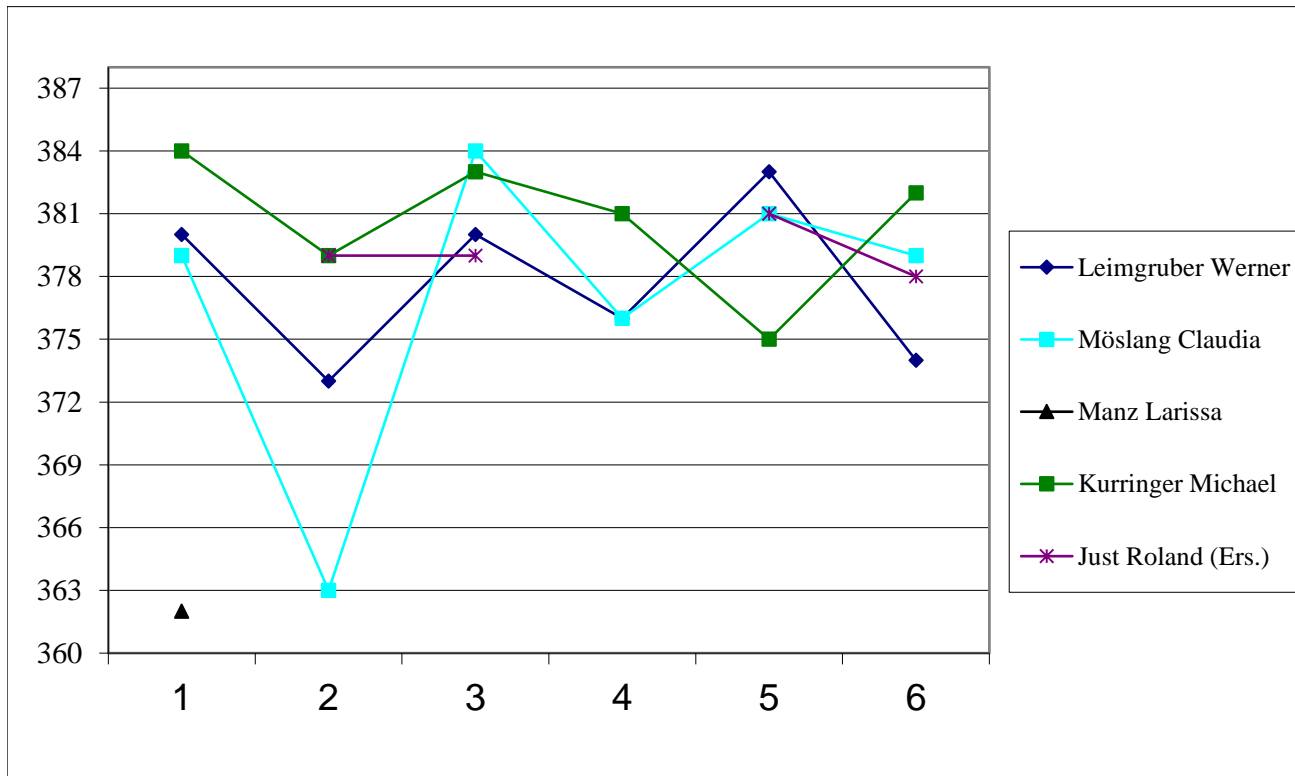

Verbandsrundenwettkampf 2013/2014

Luftgewehr Gruppe 1

Di. 15.10.2013	Schwarzerd 1	:	Alttrauchburg 1	1505 : 1505
Di. 22.10.2013	Alttrauchburg 1	:	Weitnau 2	1494 : 1451
Di. 29.10.2013	Weitnau 1	:	Alttrauchburg 1	1474 : 1526
Di. 07.01.2014	Alttrauchburg 1	:	Schwarzerd 1	1491 : 1472
Di. 14.01.2014	Weitnau 2	:	Alttrauchburg 1	1450 : 1520
Di. 21.01.2014	Alttrauchburg 1	:	Weitnau 1	1513 : 1477

Leimgruber Werner	380	373	380	376	383	374	377,67
Möslang Claudia	379	363	384	376	381	379	377,00
Manz Larissa	362			358			360,00
Kurringer Michael	384	379	383	381	375	382	380,67
Just Roland (Ers.)		379	379		381	378	379,25
	1505	1494	1526	1491	1520	1513	1508,17