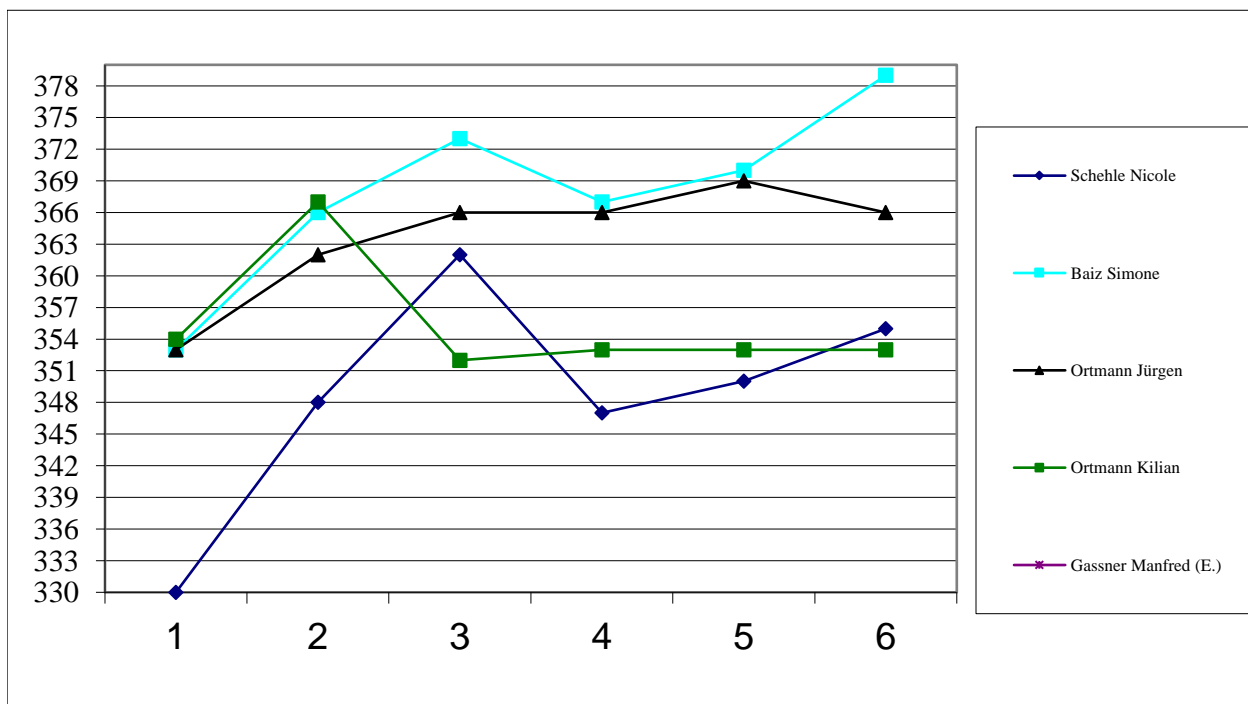

Verbandsrundenwettkampf 2013/2014

Luftgewehr Gruppe 4

Di. 15.10.2013	Kreuzthal 1	:	Alttrauchburg 3	1381 : 1390
Di. 22.10.2013	Alttrauchburg 3	:	Schwarzerd 4	1443 : 1359
Di. 29.10.2013	Waldhäusle 1	:	Alttrauchburg 3	1410 : 1452
Di. 07.01.2014	Alttrauchburg 3	:	Kreuzthal 1	1433 : 1381
Di. 14.01.2014	Schwarzerd 4	:	Alttrauchburg 1	1382 : 1442
Di. 21.01.2014	Alttrauchburg 3	:	Waldhäusle 1	1453 : 1388

Schehle Nicole	330	348	362	347	350	355	348,67
Baiz Simone	353	366	373	367	370	379	368,00
Ortmann Jürgen	353	362	366	366	369	366	363,67
Ortmann Kilian	354	367	352	353	353	353	355,33
Gassner Manfred (E.)							
	1390	1443	1453	1433	1442	1453	1435,67