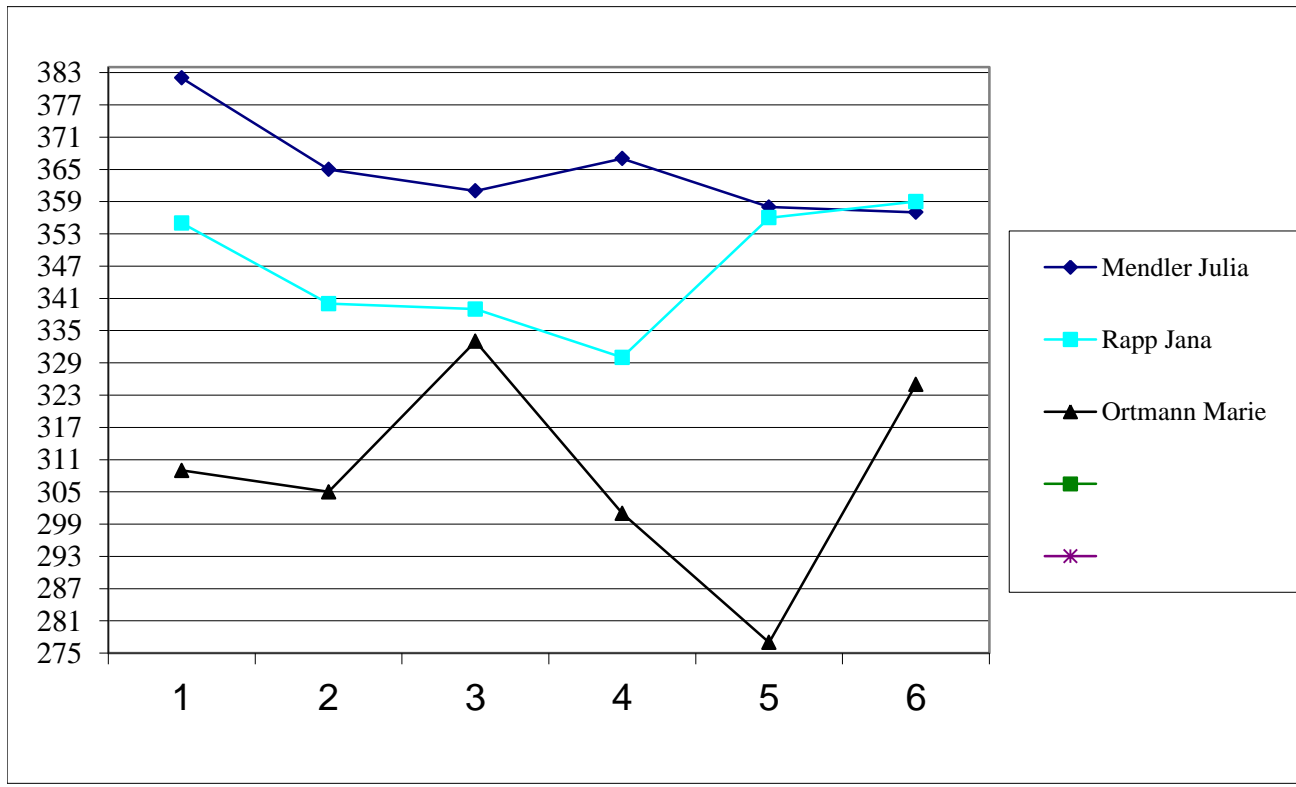

Verbandsrundenwettkampf 2013/2014

Luftgewehr Gruppe 8 JUG

Di. 15.10.2013	Alttrauchburg 1	:	Schwarzerd 1	1046 : 941
Di. 22.10.2013	Memhölz 1	:	Alttrauchburg 1	995 : 1010
Di. 29.10.2013	Weitnau 1	:	Alttrauchburg 1	992 : 1033
Di. 07.01.2014	Schwarzerd 1	:	Alttrauchburg 1	811 : 998
Di. 14.01.2014	Alttrauchburg 1	:	Memhölz 1	991 : 1002
Di. 21.01.2014	Alttrauchburg 1	:	Weitnau 1	1041 : 940

Mendler Julia	382	365	361	367	358	357	365,00
Rapp Jana	355	340	339	330	356	359	346,50
Ortmann Marie	309	305	333	301	277	325	308,33
	1046	1010	1033	998	991	1041	1019,83